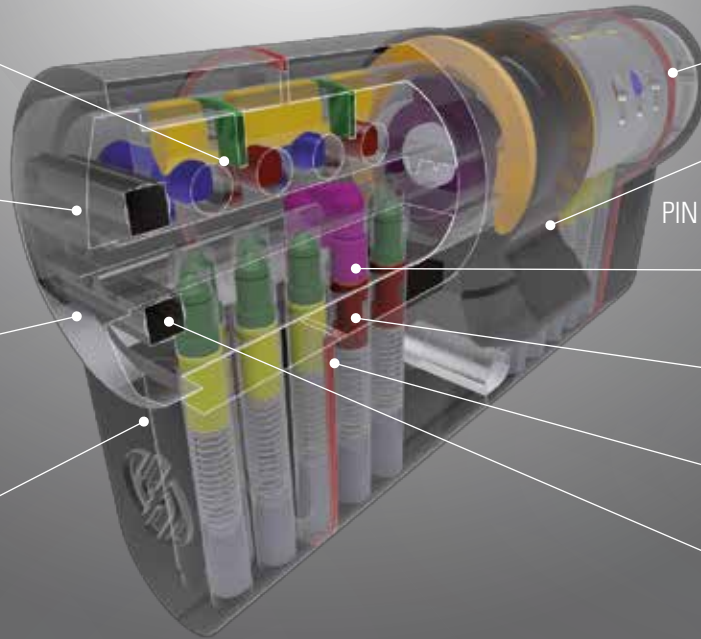

LEVO K64

L'EVOLUZIONE DEL CILINDRO

- Cilindro di altissima sicurezza con doppio sistema di cifratura meccanico a 10 perni e pista a 4 elementi mobili attivi
- Numero di combinazioni > di 4,5 milioni 
- Spine anti-trapano, presenti nello statore e nel rotore
- PIN UNICO anti-bump 
- Sistema cambio cifratura 
- Cam DIN 30° (C, P, Q)
- Finitura cromo satinata
- Chiavi in alpacca
- Carta di proprietà numerata
- Chiave a duplicazione protetta 
- Esecuzioni speciali: KA - CA - TANDEM
- Disponibili nella versioni:
 - C chiave-chiave
 - M mezzo cilindro
 - Q predisposto al pomolo-chiave

- High security cylinder with double mechanical coding system 10 pins and track with 4 active mobile elements
- More than 4.5 million combinations 
- Anti-drill pins in the body and plug
- PIN UNIQUE anti-bump 
- Codification change system 
- Cam DIN 30° (C, P, Q)
- Chrome satin finishing
- Nickel silver keys
- Numbered property card
- Protected keys duplication 
- Special executions: KA - CA - TANDEM
- Available in versions:
 - C key-key
 - M half cylinder
 - Q knob-key predisposition

Spine anti-trapano
Anti-drill

Anti-spezzamento
Anti-snap

Cam DIN 30°

PIN design unico anti-bump
PIN unique anti-bump

Anti-manipolazione
Anti-pick

Anti-spezzamento
Anti-snap

10 perni attivi
10 active pins

Security card per la duplicazione autorizzata e protetta delle chiavi Securemme. La security card ti tutela contro le duplicazioni illecite: le chiavi sono duplicabili LEGALMENTE, solo ed esclusivamente presso i centri autorizzati Team Securemme su presentazione della card e di una chiave originale. Per la vostra sicurezza si consiglia di conservare la card in un luogo sicuro.

DOTAZIONE: 1 chiave da cantiere "C" con inserto rosso, 3/5 inserti colorati, 1 vite M5x70 mm., istruzioni. Nella busta sigillata 3/5 chiavi, 1 chiave metallica "X" di cambio cifratura e 1 security card.