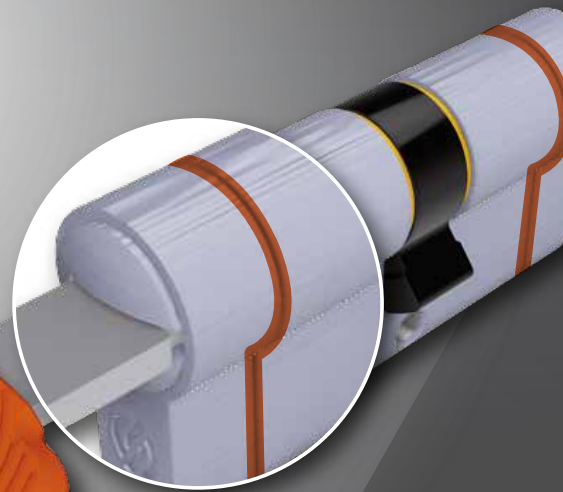

LEVO K64

L'EVOLUZIONE DEL CILINDRO

- Cilindro di altissima sicurezza con doppio sistema di cifratura meccanico a 10 perni e pista a 4 elementi mobili attivi
- Numero di combinazioni > di 4,5 milioni 
- Spine anti-trapano, presenti nello statore e nel rotore
- PIN UNICO anti-bump 
- Sistema cambio cifratura 
- Cam DIN 30° (C, P, Q)
- Finitura cromo satinata
- Chiavi in alpacca
- Carta di proprietà numerata
- Chiave a duplicazione protetta 
- Esecuzioni speciali: KA - CA - TANDEM
- Disponibili nella versioni:
 - C chiave-chiave
 - M mezzo cilindro
 - Q predisposto al pomolo-chiave

- High security cylinder with double mechanical coding system 10 pins and track with 4 active mobile elements
- More than 4.5 million combinations 
- Anti-drill pins in the body and plug
- PIN UNIQUE anti-bump 
- Codification change system 
- Cam DIN 30° (C, P, Q)
- Chrome satin finishing
- Nickel silver keys
- Numbered property card
- Protected keys duplication 
- Special executions: KA - CA - TANDEM
- Available in versions:
 - C key-key
 - M half cylinder
 - Q knob-key predisposition

Spine anti-trapano
Anti-drill

Anti-spezzamento
Anti-snap

Cam DIN 30°

PIN design unico anti-bump
PIN unique anti-bump

Anti-manipolazione
Anti-pick

Anti-spezzamento
Anti-snap

10 perni attivi
10 active pins

Security card per la duplicazione autorizzata e protetta delle chiavi Securemme. La security card ti tutela contro le duplicazioni illecite: le chiavi sono duplicabili LEGALMENTE, solo ed esclusivamente presso i centri autorizzati Team Securemme su presentazione della card e di una chiave originale. Per la vostra sicurezza si consiglia di conservare la card in un luogo sicuro.